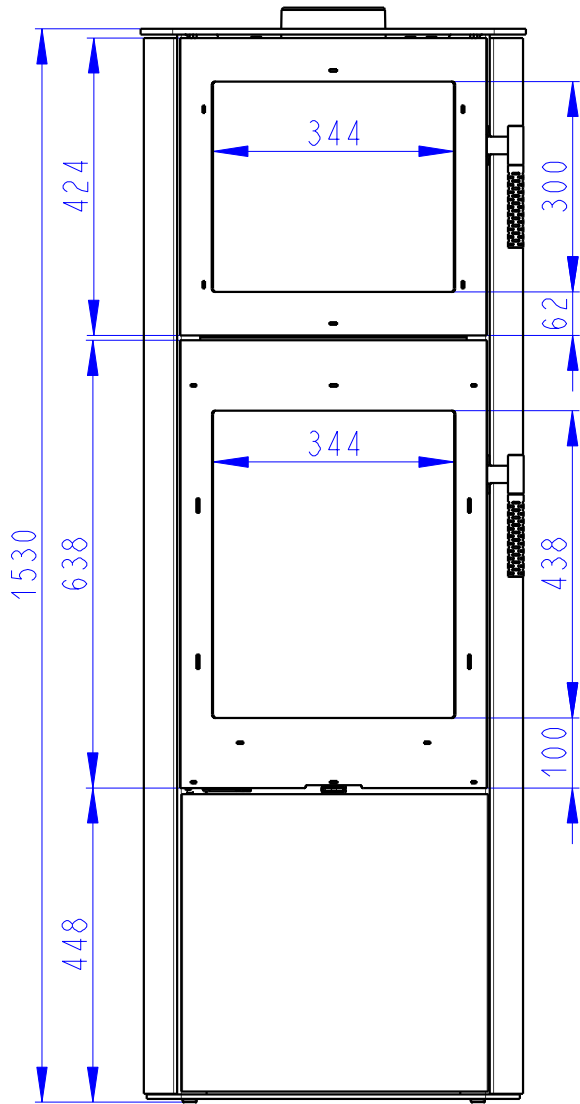

Rozmery v mm
 Maße in mm
 Dimensions in mm

LUGO N 03 BF PLECH-097S

Ø 149 150 kg

Centralni privod vzduchu Ø 125
 Zentral lufzufuhr Ø 125
 Central air inlet Ø 125

Primarni a sekundarni vzduch
 Primarluft und sekundarluft
 Primary and secondary air