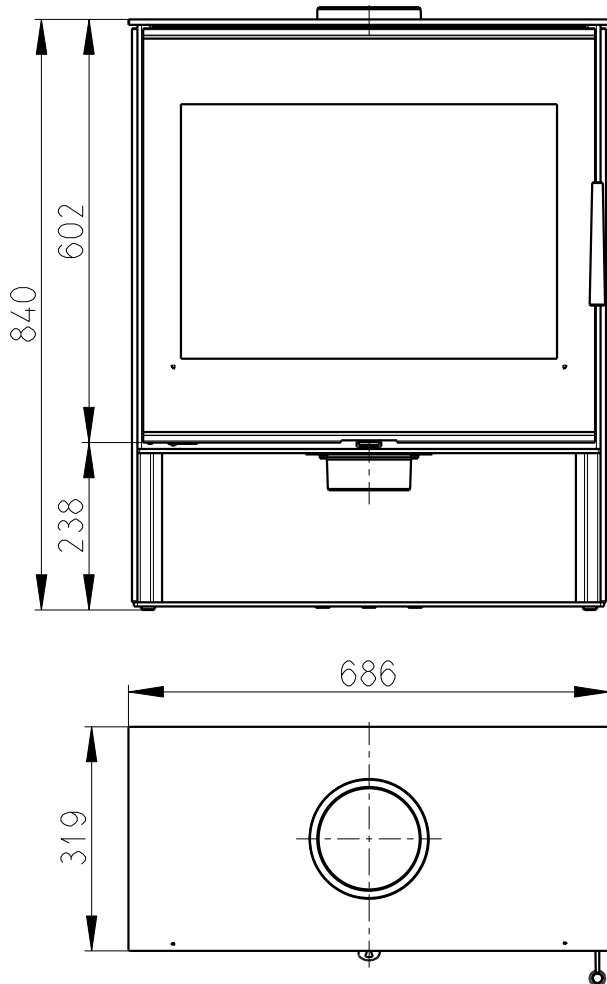

Rozmery v mm; Maße in mm

# ALEDO 03 PLECH-182C

162 kg

Centralni privod vzduchu Ø 120  
Zentral luftzufuhr Ø 120  
Central air inlet Ø 120

Primarni a sekundarni vzduch  
Primarluft und sekundarluft  
Primary and Secondary air