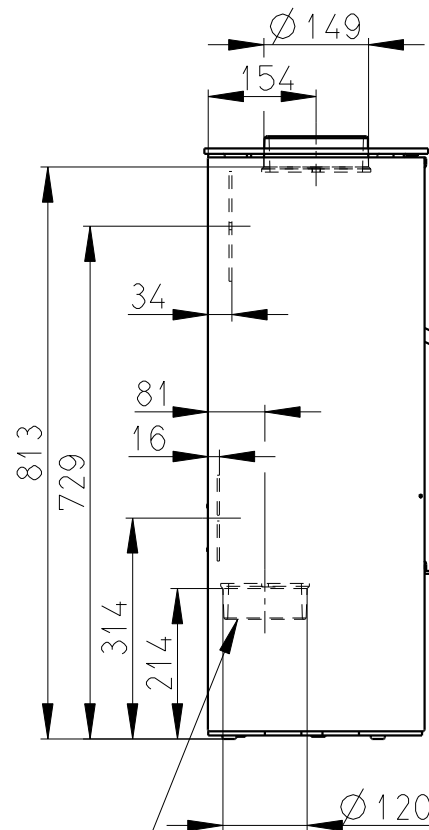

Rozmery v mm; Maße in mm

# ALEDO 03 PLECH-182C

162 kg

Centralni privod vzduchu Ø 120  
Zentral luftzufuhr Ø 120  
Central air inlet Ø 120

Primarni a sekundarni vzduch  
Primarluft und sekundarluft  
Primary and Secondary air