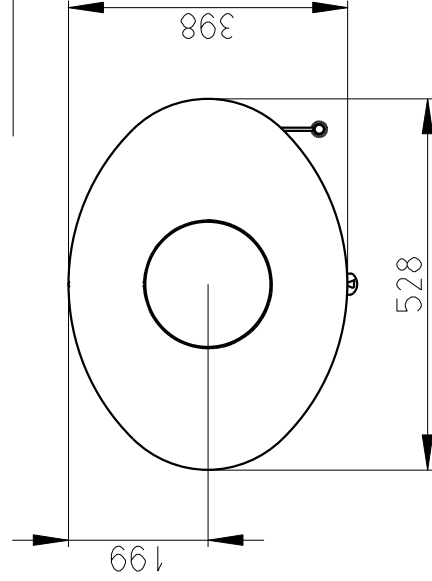

Rozmery v mm; Maße in mm; Dimensions in mm

EVORA - KERAMIKA - 146A

123 kg

CENTRALNI PRIVOD VZDUCHU
Zentralluftzufuhr
Central air inlet
 $\varnothing 120\text{mm}$

SEKUNDARNI VZDUCH
Sekundärluft
Secondary air
A/UND/AND
PRIMARNI VZDUCH
Primärluft
Primary air