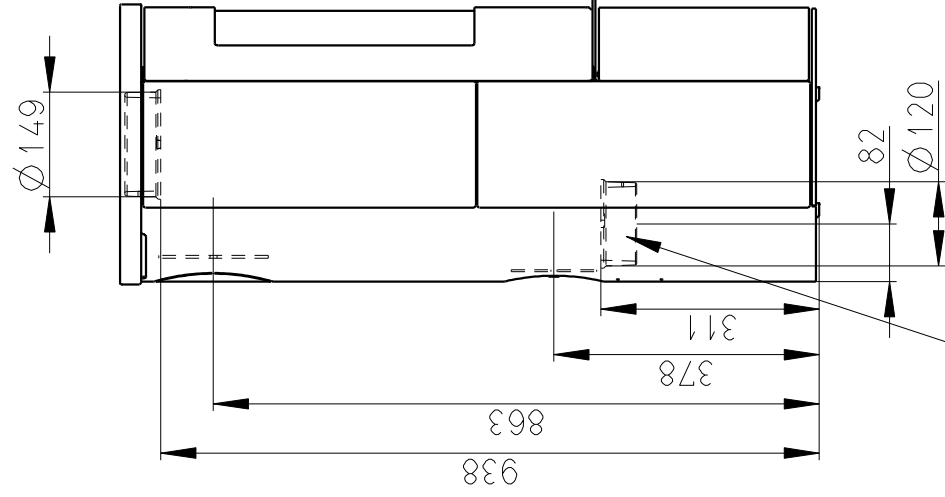

Rozmery v mm; Maße in mm; Dimensions in mm

EVORA - KERAMIKA - 146A

123 kg

CENTRALNI PRIVOD VZDUCHU
Zentralluftzufuhr
Central air inlet
 $\varnothing 120\text{mm}$

SEKUNDARNI VZDUCH
Sekundärluft
Secondary air
A/UND/AND
PRIMARNI VZDUCH
Primärluft
Primary air